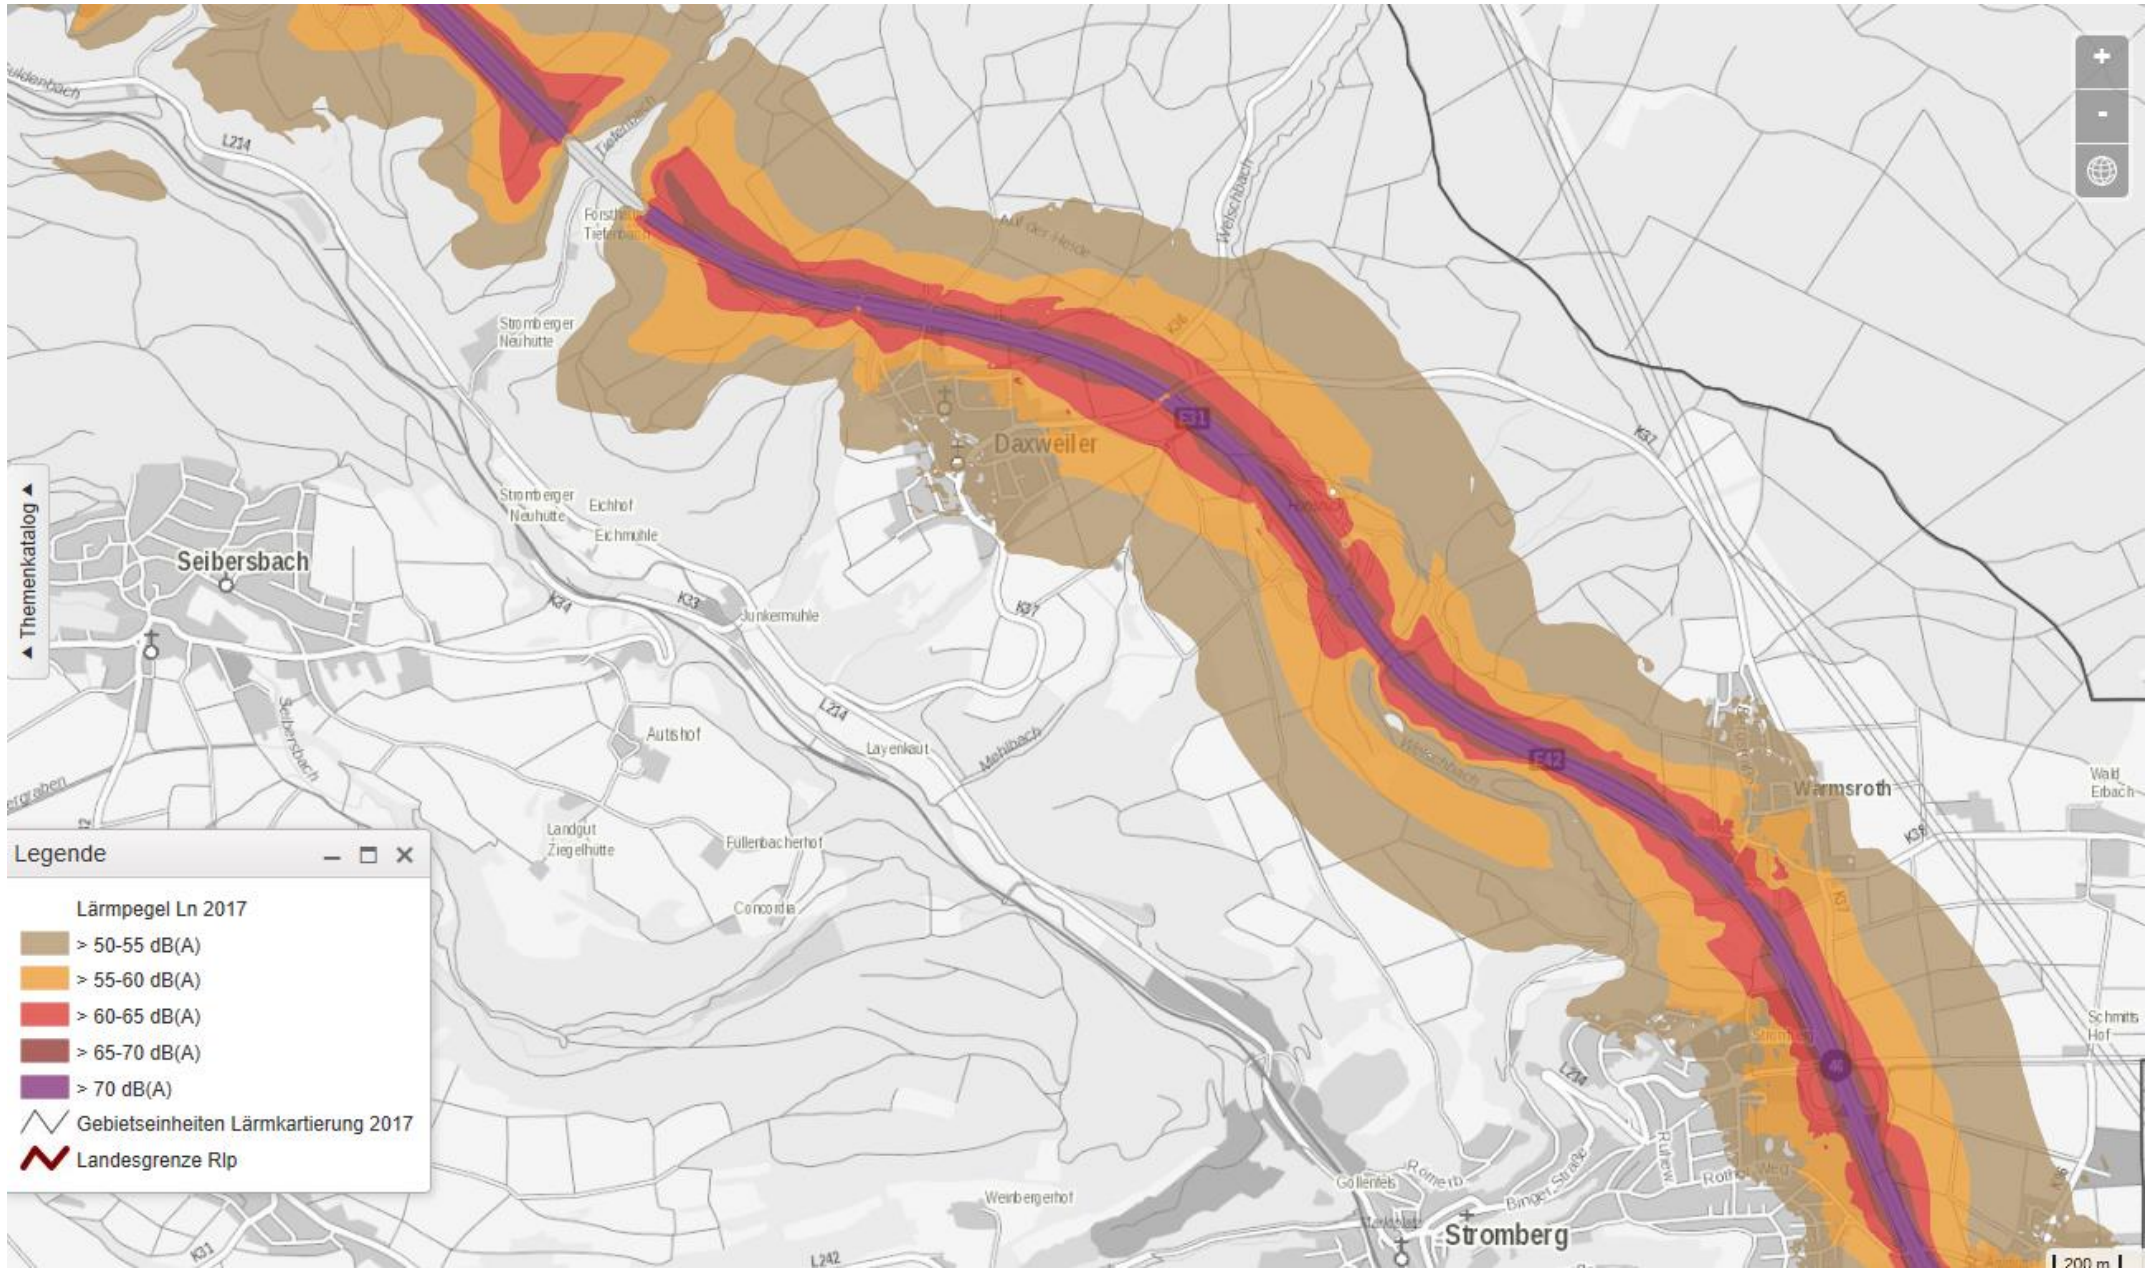

1 Gemarkungsgrenze – Daxweiler Tag (2)

3 Stromberg – Waldlaubersheim Tag (2)

4 Gemarkungsgrenze – Daxweiler Nacht

5 Daxweiler – Stromberg Nacht

6 Stromberg – Waldlaubersheim Nacht