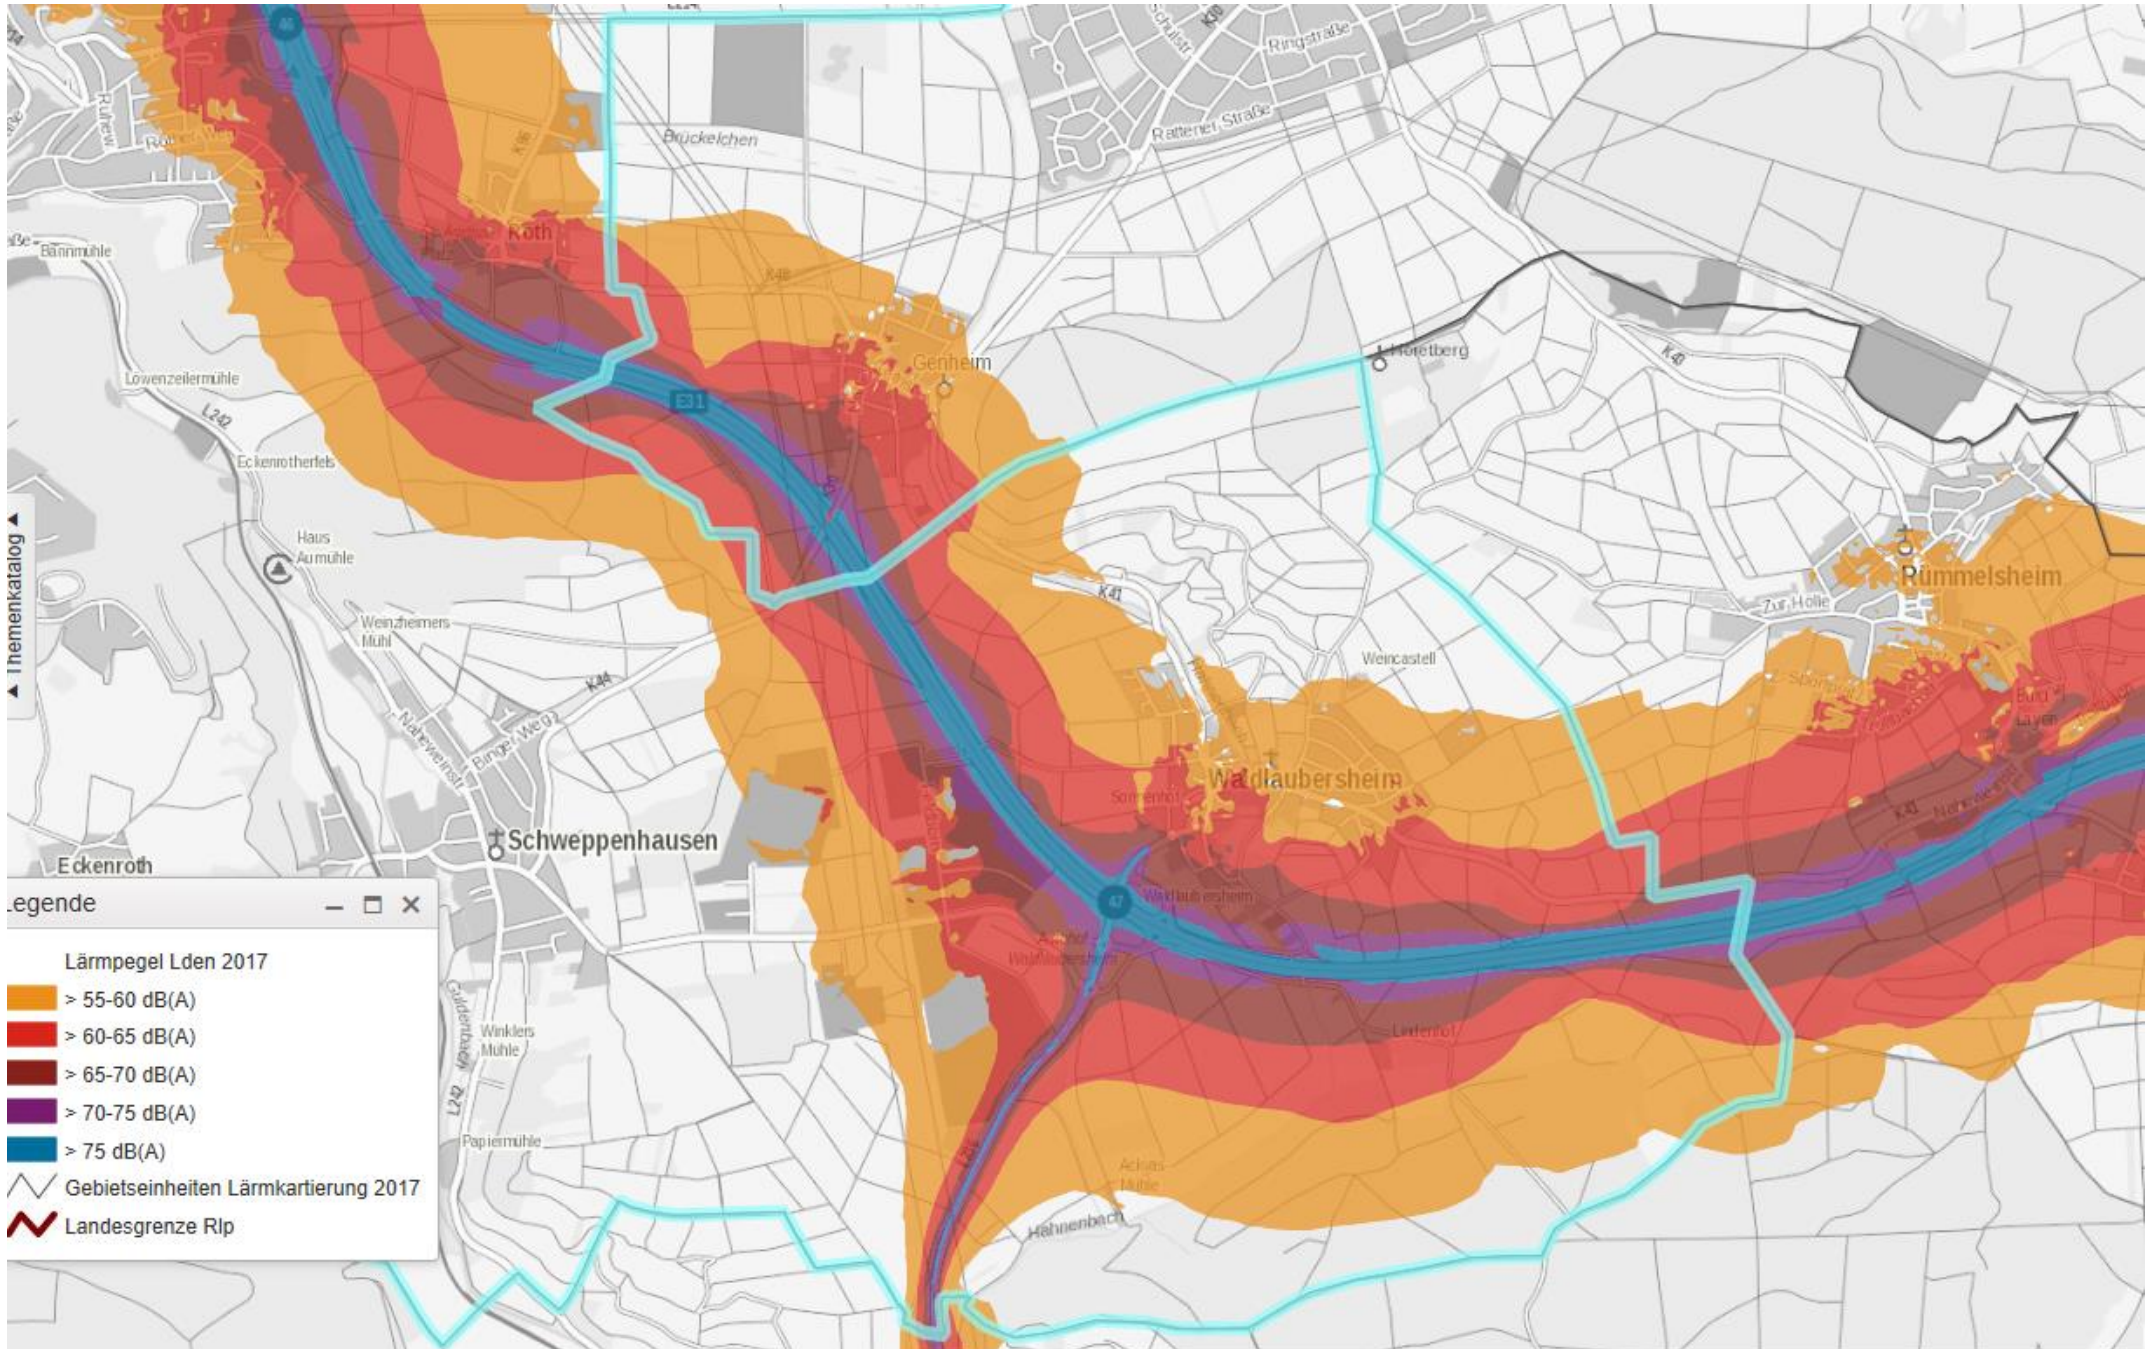

1 Gemarkungsgrenze – Daxweiler Tag (2)

3 Stromberg – Waldlaubersheim Tag (2)

4 Gemarkungsgrenze – Daxweiler Nacht

5 Daxweiler – Stromberg Nacht

6 Stromberg – Waldlaubersheim Nacht