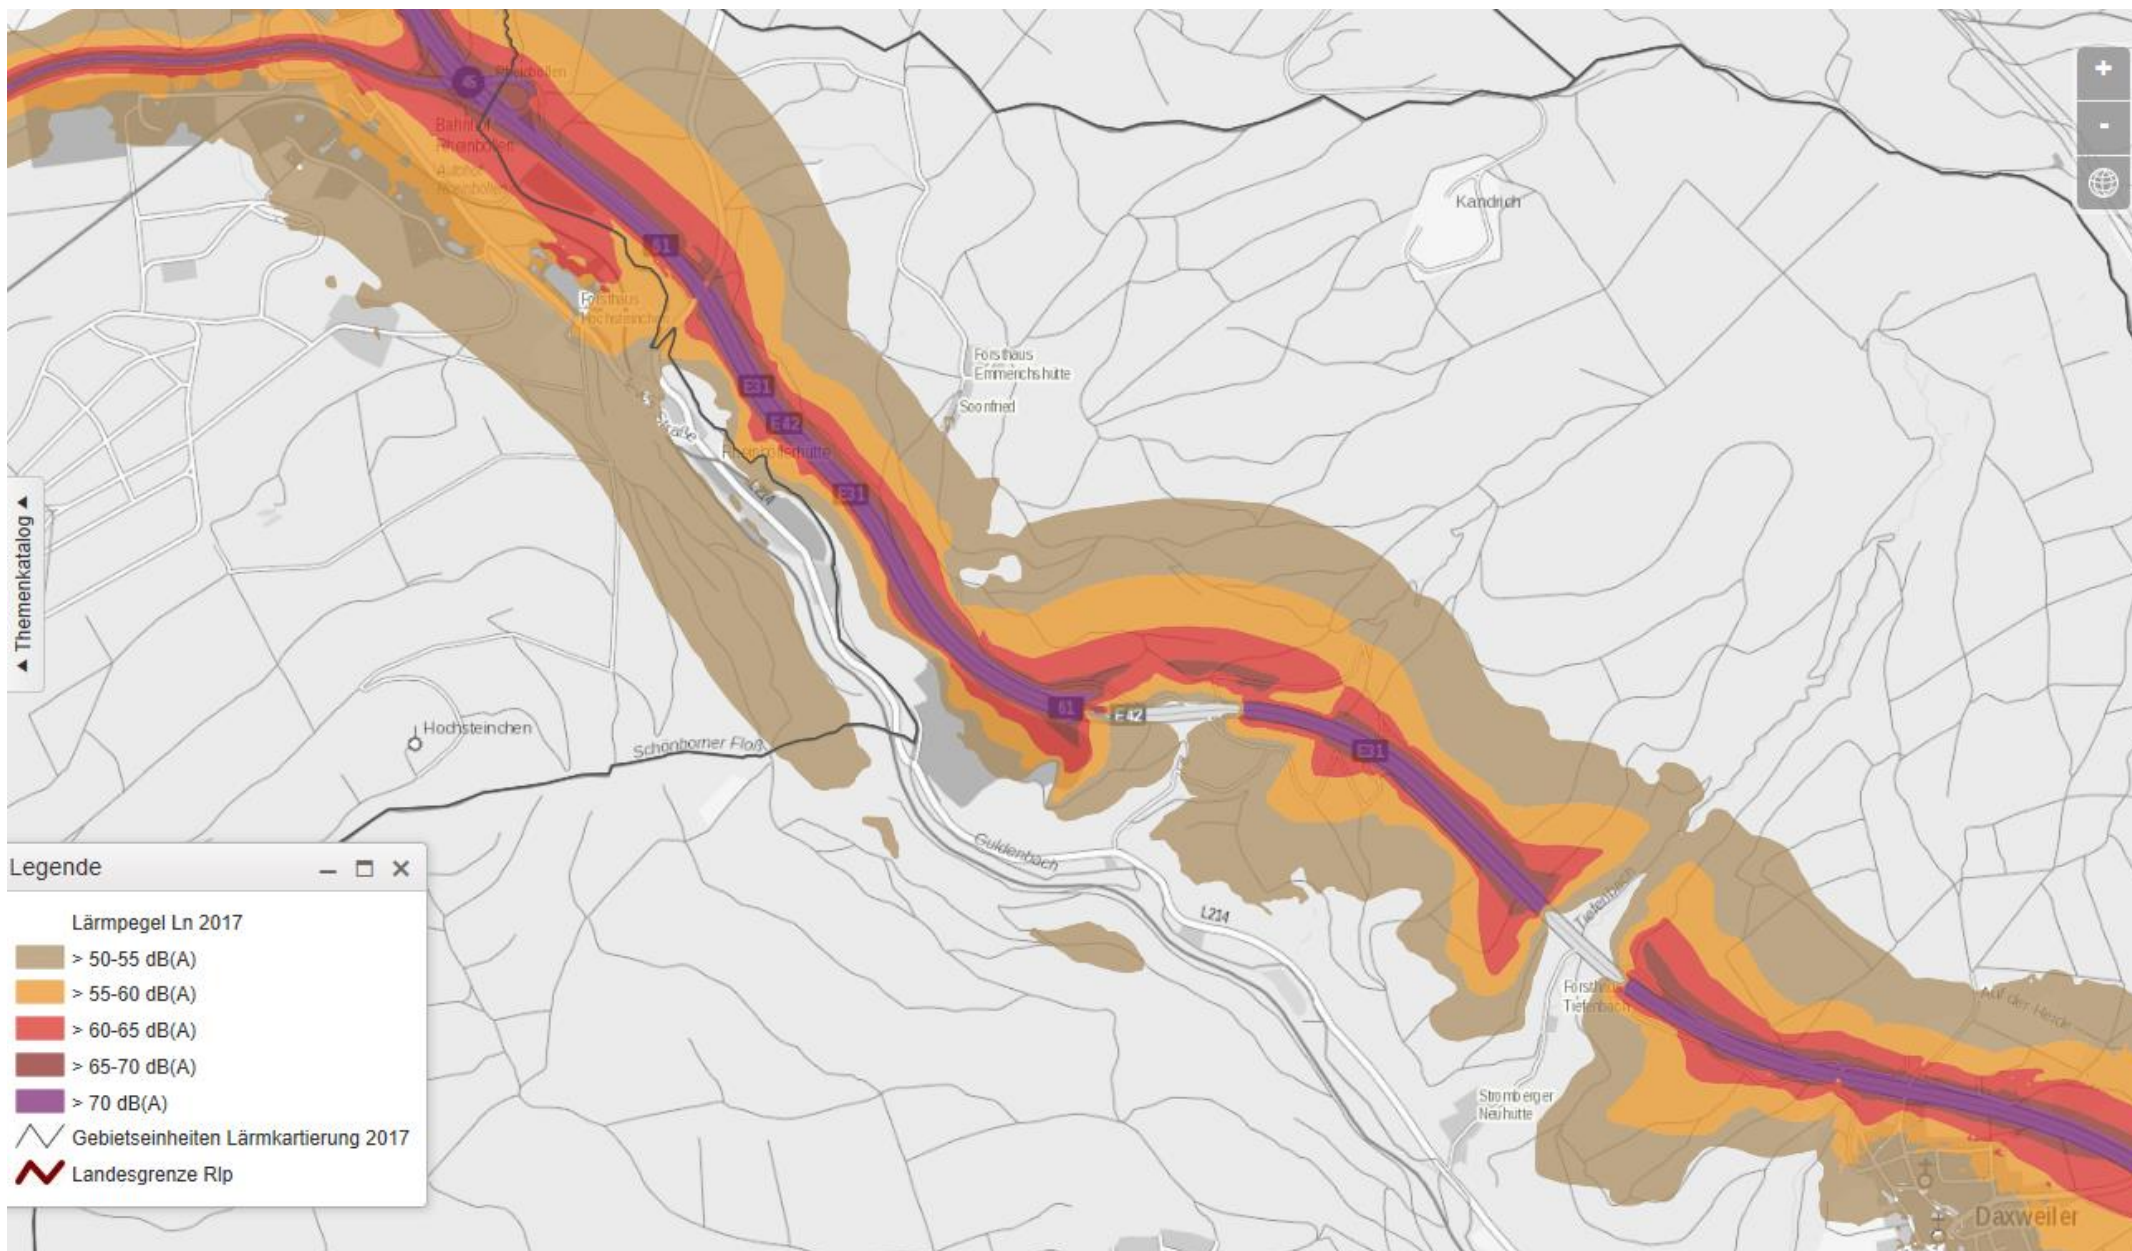

1 Gemarkungsgrenze – Daxweiler Tag (2)

3 Stromberg – Waldlaubersheim Tag (2)

4 Gemarkungsgrenze – Daxweiler Nacht

5 Daxweiler – Stromberg Nacht

6 Stromberg – Waldlaubersheim Nacht