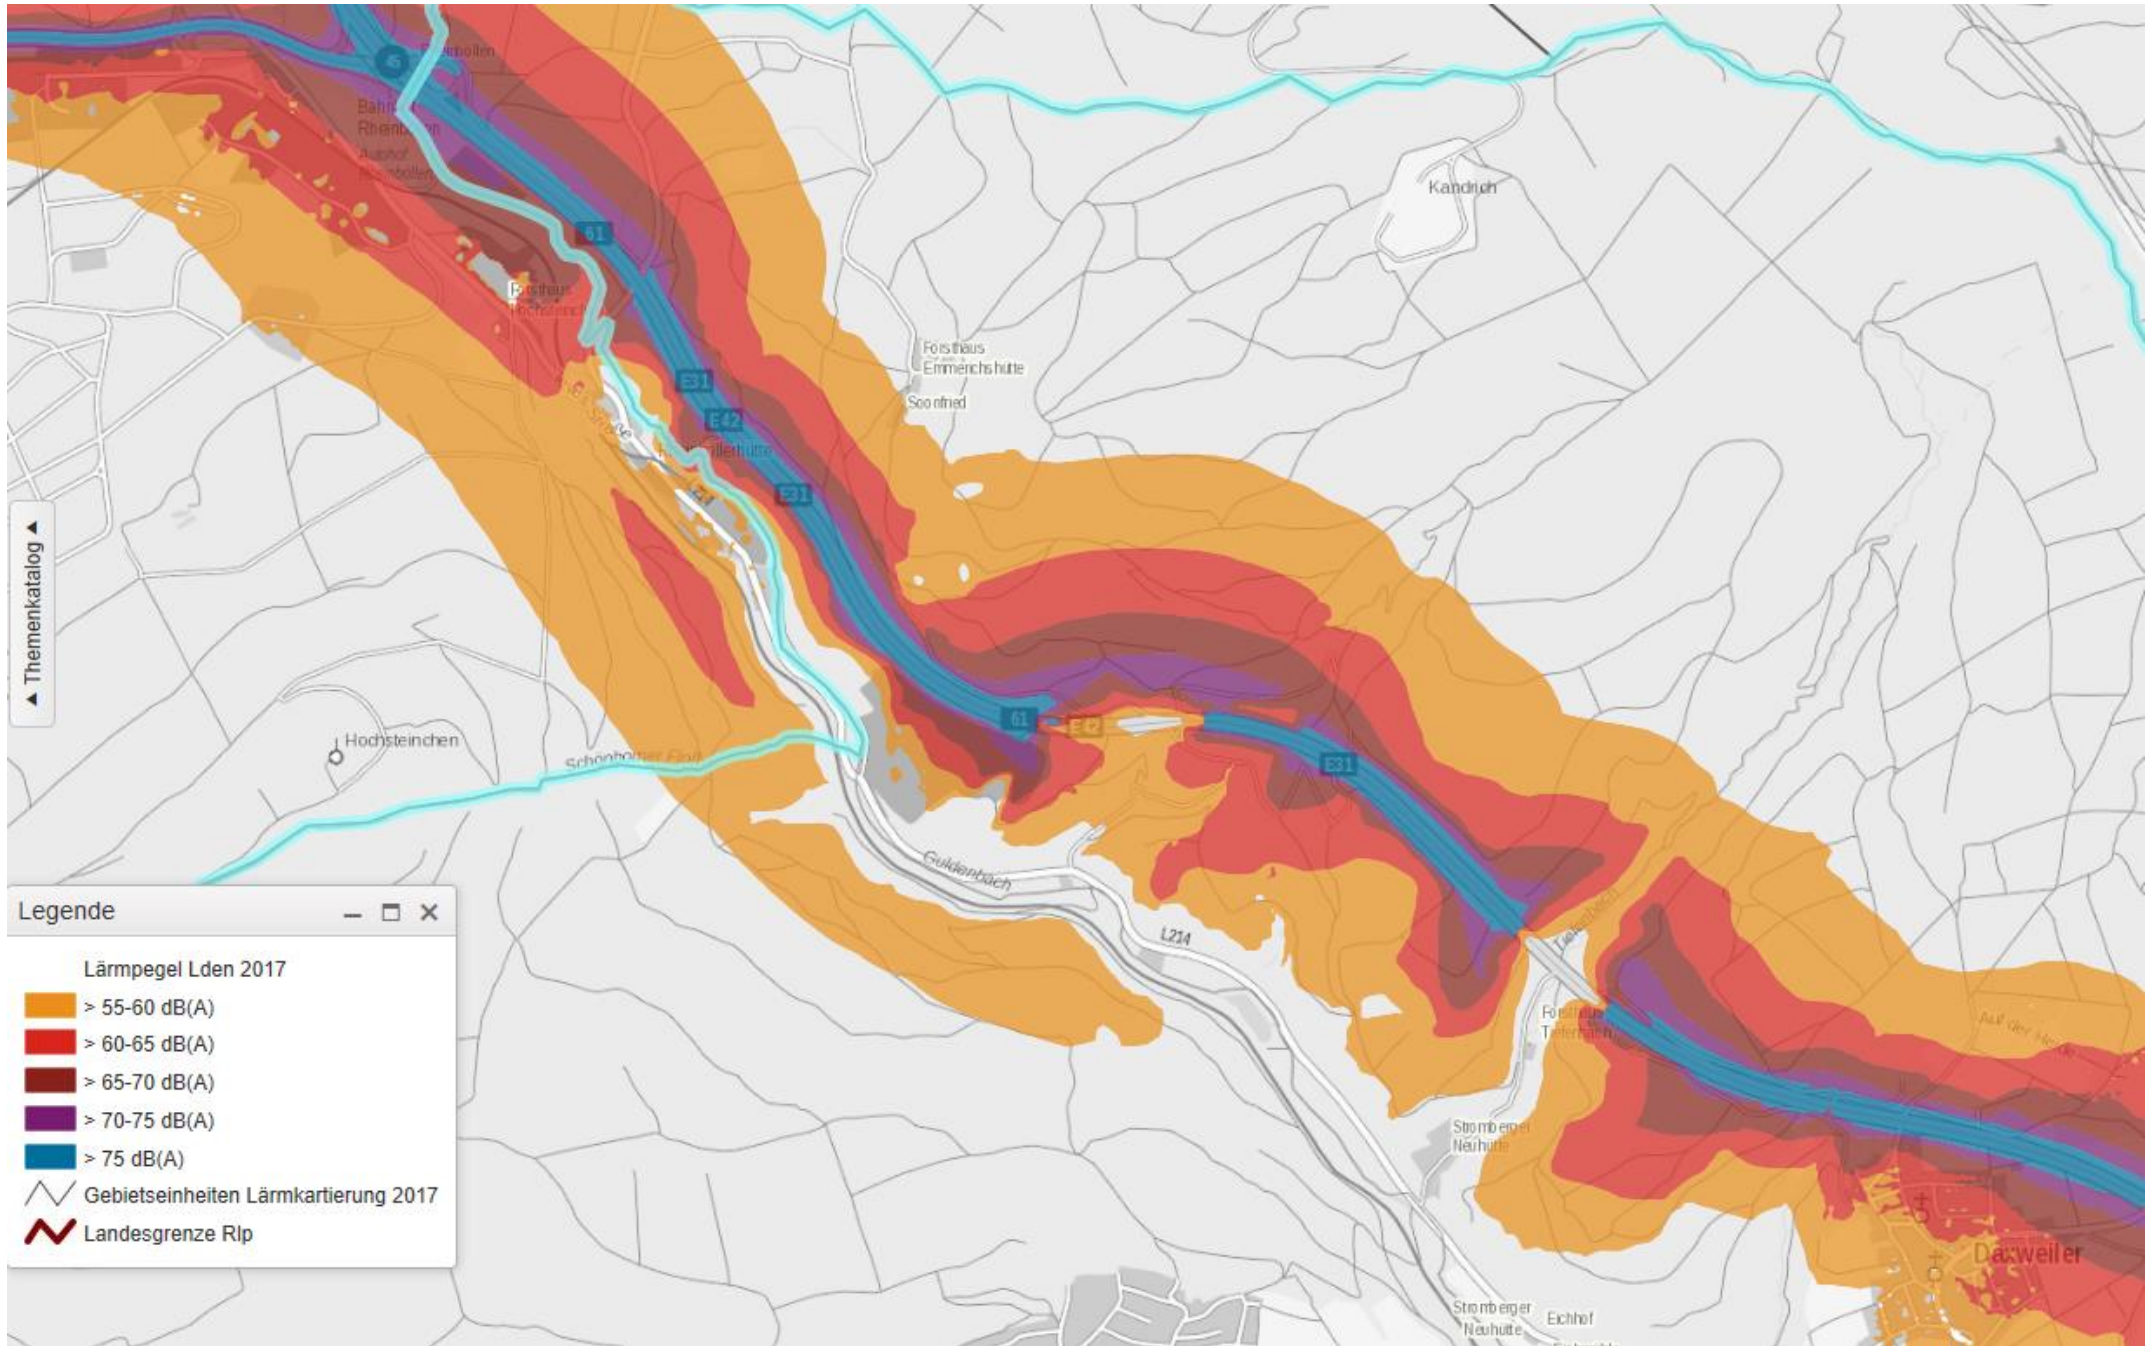

1 Gemarkungsgrenze – Daxweiler Tag (2)

3 Stromberg – Waldlaubersheim Tag (2)

4 Gemarkungsgrenze – Daxweiler Nacht

5 Daxweiler – Stromberg Nacht

6 Stromberg – Waldlaubersheim Nacht